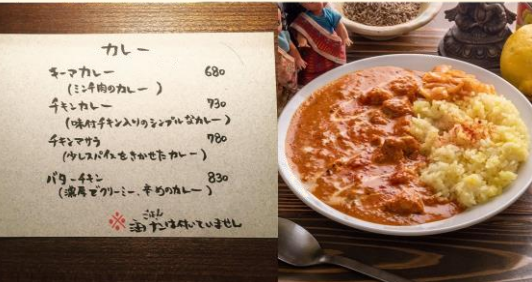

からほりらへんのテイクアウト・デリバリーOKのお店

スパイス酒場AAMA (アマ)
持ち帰りのみです。基本的に何でもお持ち帰りいただけます！
住所：大阪市中央区谷町6-10-28 TEL:080-9096-6453 営業時間：18時～23時 定休日：不定休